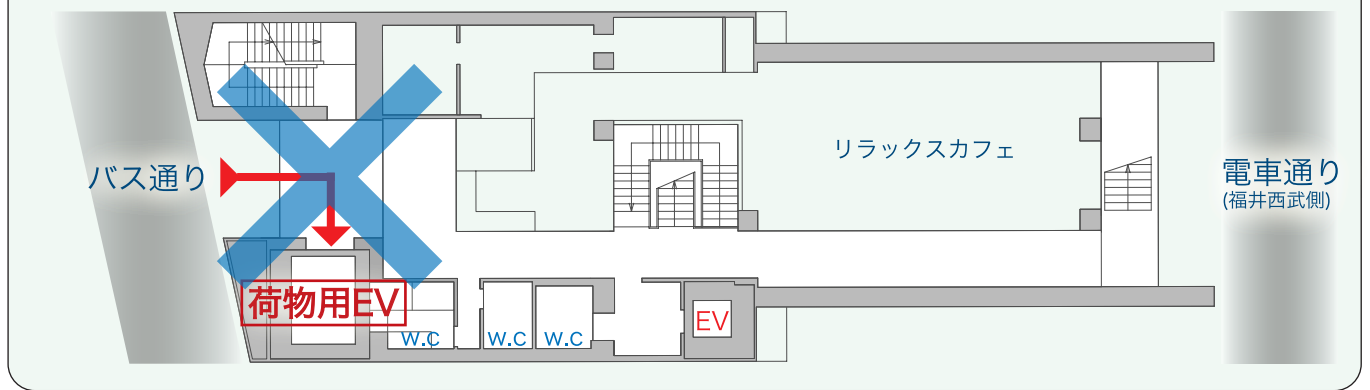

搬入・搬出経路図

当ホールには搬入・搬出車両専用の駐車スペースがありません。

また、22:30頃までバスの通行がございますので、電車通り側から搬入・搬出を行ってください。
その際1階リラックスカフェの営業に配慮する必要もございますので時間、経路などご相談ください。

バス通り側からの搬入・搬出は原則的に行えません。

通常22:30頃までバスの通行がございますので、電車通り側から行ってください。

荷物用エレベータ

内寸 W2200 x H2300 x D2650

入口幅 W2100 x H2100

避難経路図

6F
PBOX & 会議室

4F
ホール客席 2F

3F
ホール客席 1F

2F
楽屋 & ロビー