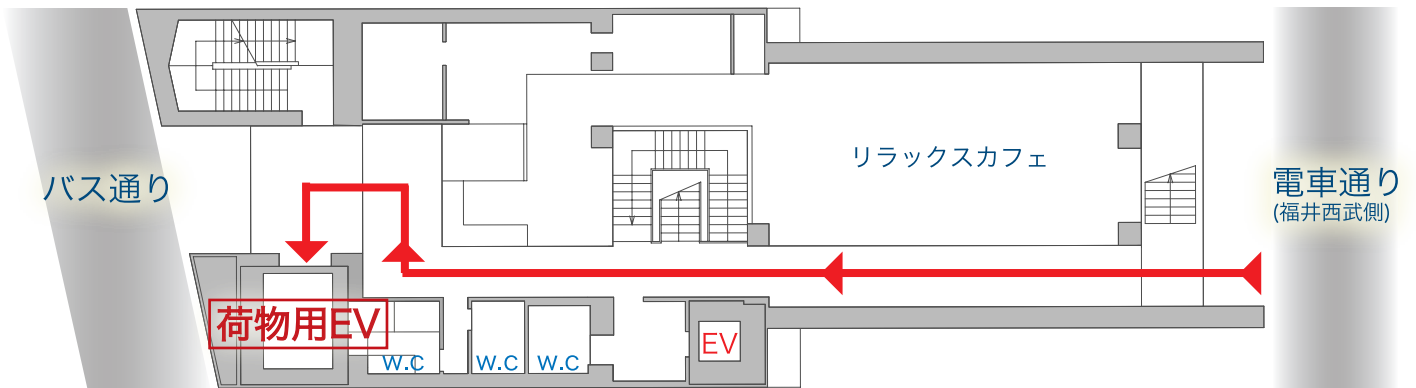

搬入・搬出経路図

当ホールには搬入・搬出車両専用の駐車スペースがありません。

また、22:30頃までバスの通行がございますので、電車通り側から搬入・搬出を行ってください。
その際1階リラックスカフェの営業に配慮する必要もございますので時間、経路などご相談ください。

バス通り側からの搬入・搬出は原則的に行えません。

通常22:30頃までバスの通行がございますので、電車通り側から行ってください。

荷物用エレベータ

内寸 W2200 x H2300 x D2650

入口幅 W2100 x H2100

避難経路図

6F
PBOX & 会議室

4F
ホール客席 2F

3F
ホール客席 1F

2F
楽屋 & ロビー