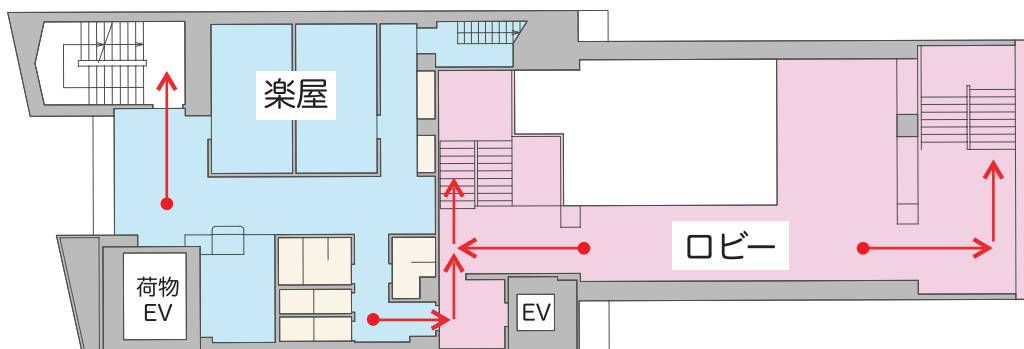

内寸 W2200 x H2300 x D2650

入口幅 W2100 x H2100

避難経路図

6F
PBOX & 会議室

4F
ホール客席 2F

3F
ホール客席 1F

2F
楽屋 & ロビー