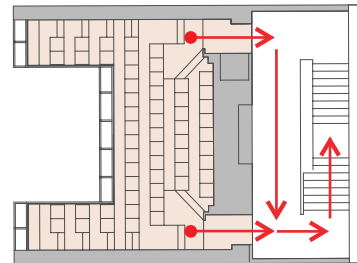

搬入・搬出経路図

当ホールには搬入・搬出車両専用の駐車スペースがありません。

また、22:30頃までバスの通行がございますので、電車通り側から搬入・搬出を行ってください。
その際1階リラックスカフェの営業に配慮する必要もございますので時間、経路などご相談ください。

バス通り側からの搬入・搬出は原則的に行えません。

通常22:30頃までバスの通行がございますので、電車通り側から行ってください。

荷物用エレベータ

内寸 W2200 x H2300 x D2650

入口幅 W2100 x H2100

避難経路図

6F
PBOX & 会議室

4F
ホール客席 2F

3F
ホール客席 1F

2F
楽屋 & ロビー