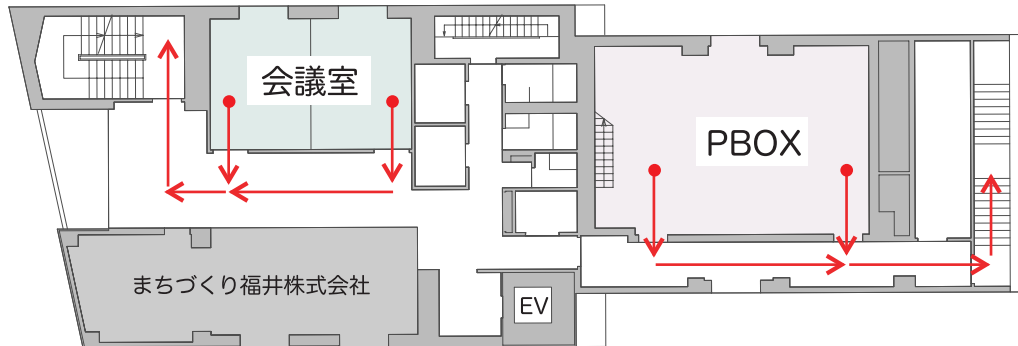

搬入・搬出経路図

当ホールには搬入・搬出車両専用の駐車スペースがありません。

また、22:30頃までバスの通行がございますので、電車通り側から搬入・搬出を行ってください。
その際1階リラックスカフェの営業に配慮する必要もございますので時間、経路などご相談ください。

バス通り側からの搬入・搬出は原則的に行えません。

通常22:30頃までバスの通行がございますので、電車通り側から行ってください。

荷物用エレベータ

内寸 W2200 x H2300 x D2650

入口幅 W2100 x H2100

避難経路図

6F
PBOX & 会議室

4F
ホール客席 2F

3F
ホール客席 1F

2F
楽屋 & ロビー