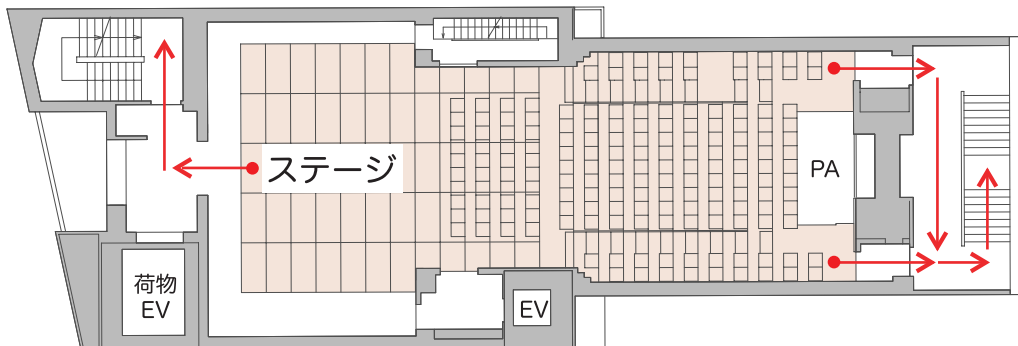

搬入・搬出経路図

当ホールには搬入・搬出車両専用の駐車スペースがありません。

また、22:30頃までバスの通行がございますので、電車通り側から搬入・搬出を行ってください。
その際1階リラックスカフェの営業に配慮する必要もございますので時間、経路などご相談ください。

バス通り側からの搬入・搬出は原則的に行えません。

通常22:30頃までバスの通行がございますので、電車通り側から行ってください。

荷物用エレベータ

内寸 W2200 x H2300 x D2650

入口幅 W2100 x H2100

避難経路図

6F
PBOX & 会議室

4F
ホール客席 2F

3F
ホール客席 1F

2F
楽屋 & ロビー